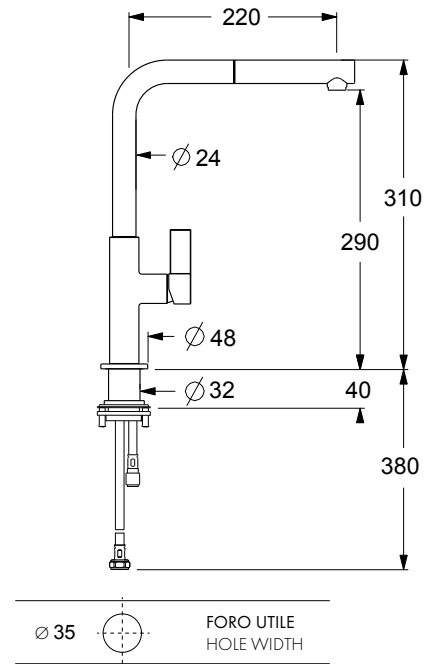

DISEGNO TECNICO TECHNICAL DRAWING